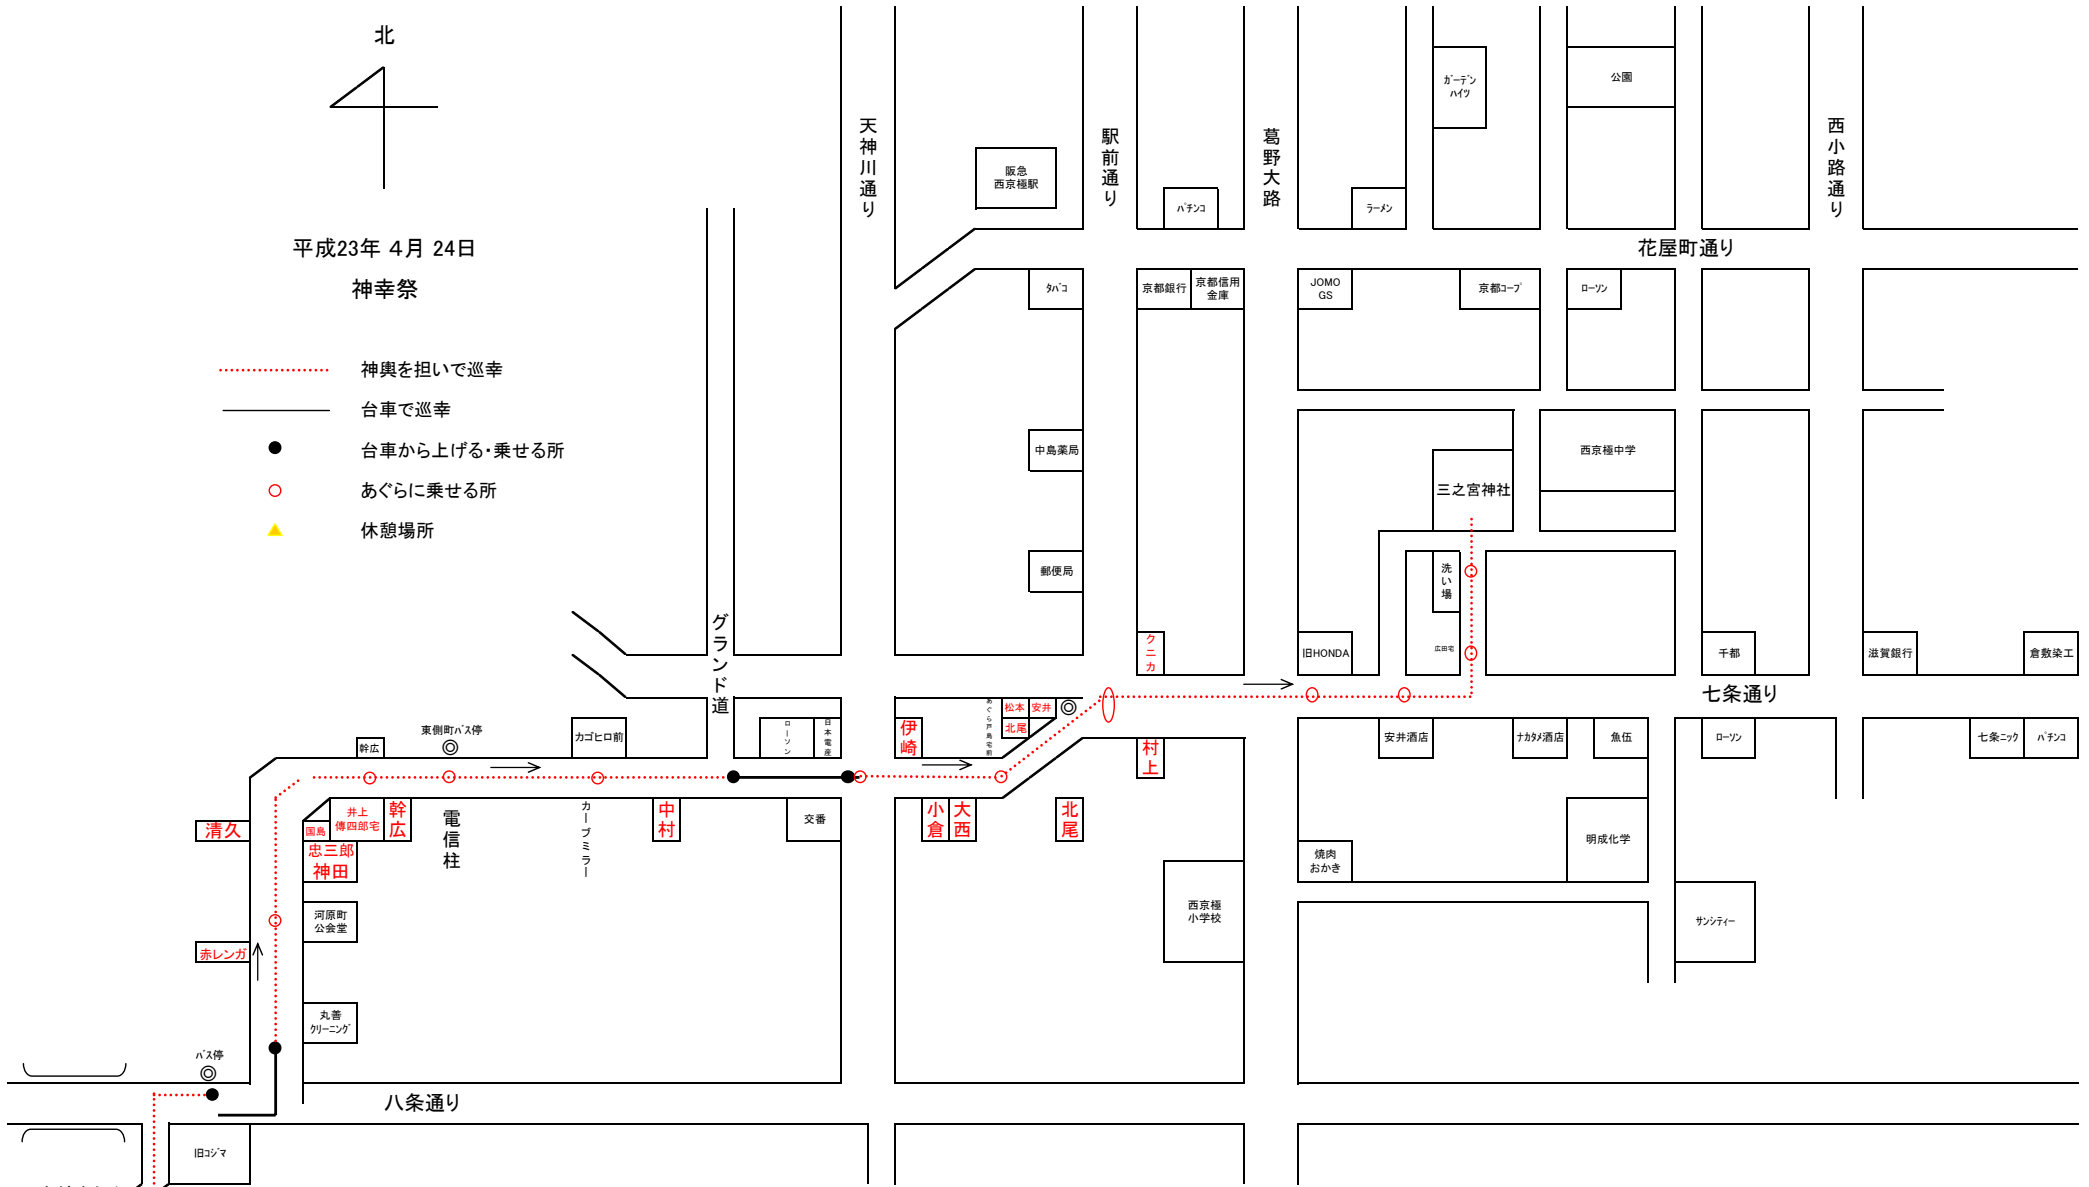

平成23年 4月 24日

神幸祭

- 神輿を担いで巡幸
- 台車で巡幸
- 台車から上げる・乗せる所
- あぐらに乗せる所
- ▲ 休憩場所

郡について行く
郡が台車に乗るとGO!

P コジマPの入り口